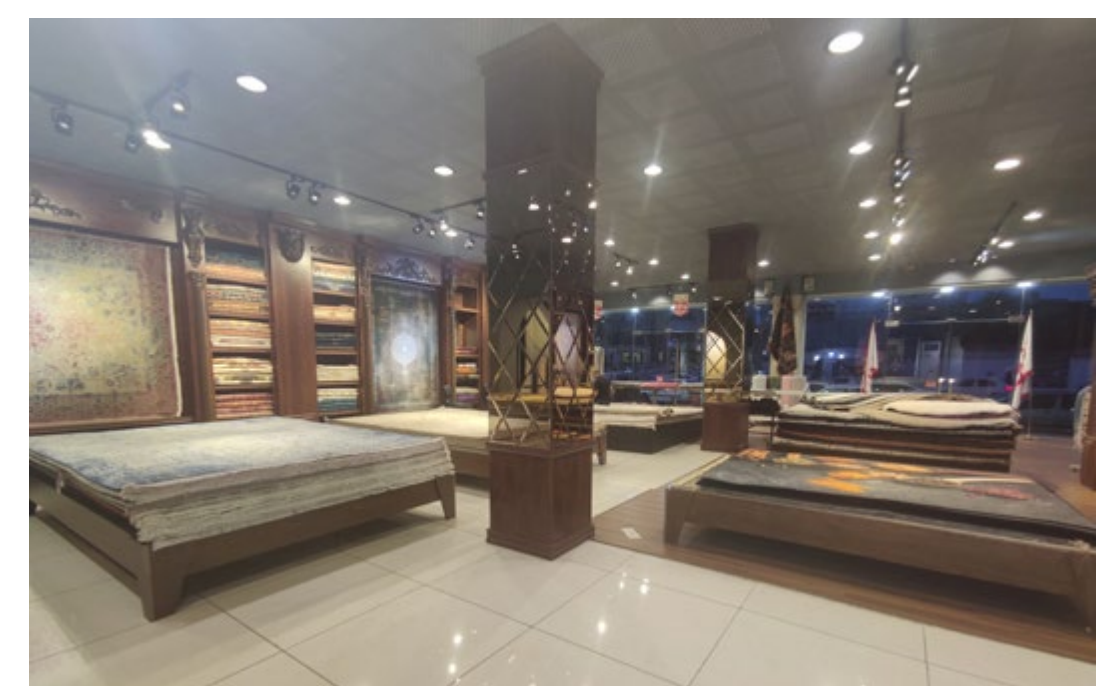

بندر عباس . خیابان سید جمال . روبروی پاساژ طباطبایی

۰۷۶۳۲۲۴۰۵۵۲

موقعیت فروشگاه در نقشه گوگل

اطلاعات تماس
با موبایل
اسکن کنید

شعبه دکوراسیون
و کابینت

شیوا

پارکت، سقف کاذب، کاغذدیواری و...

بندرعباس . نبش چهارراه ابوذر (اتوتاج سابق)