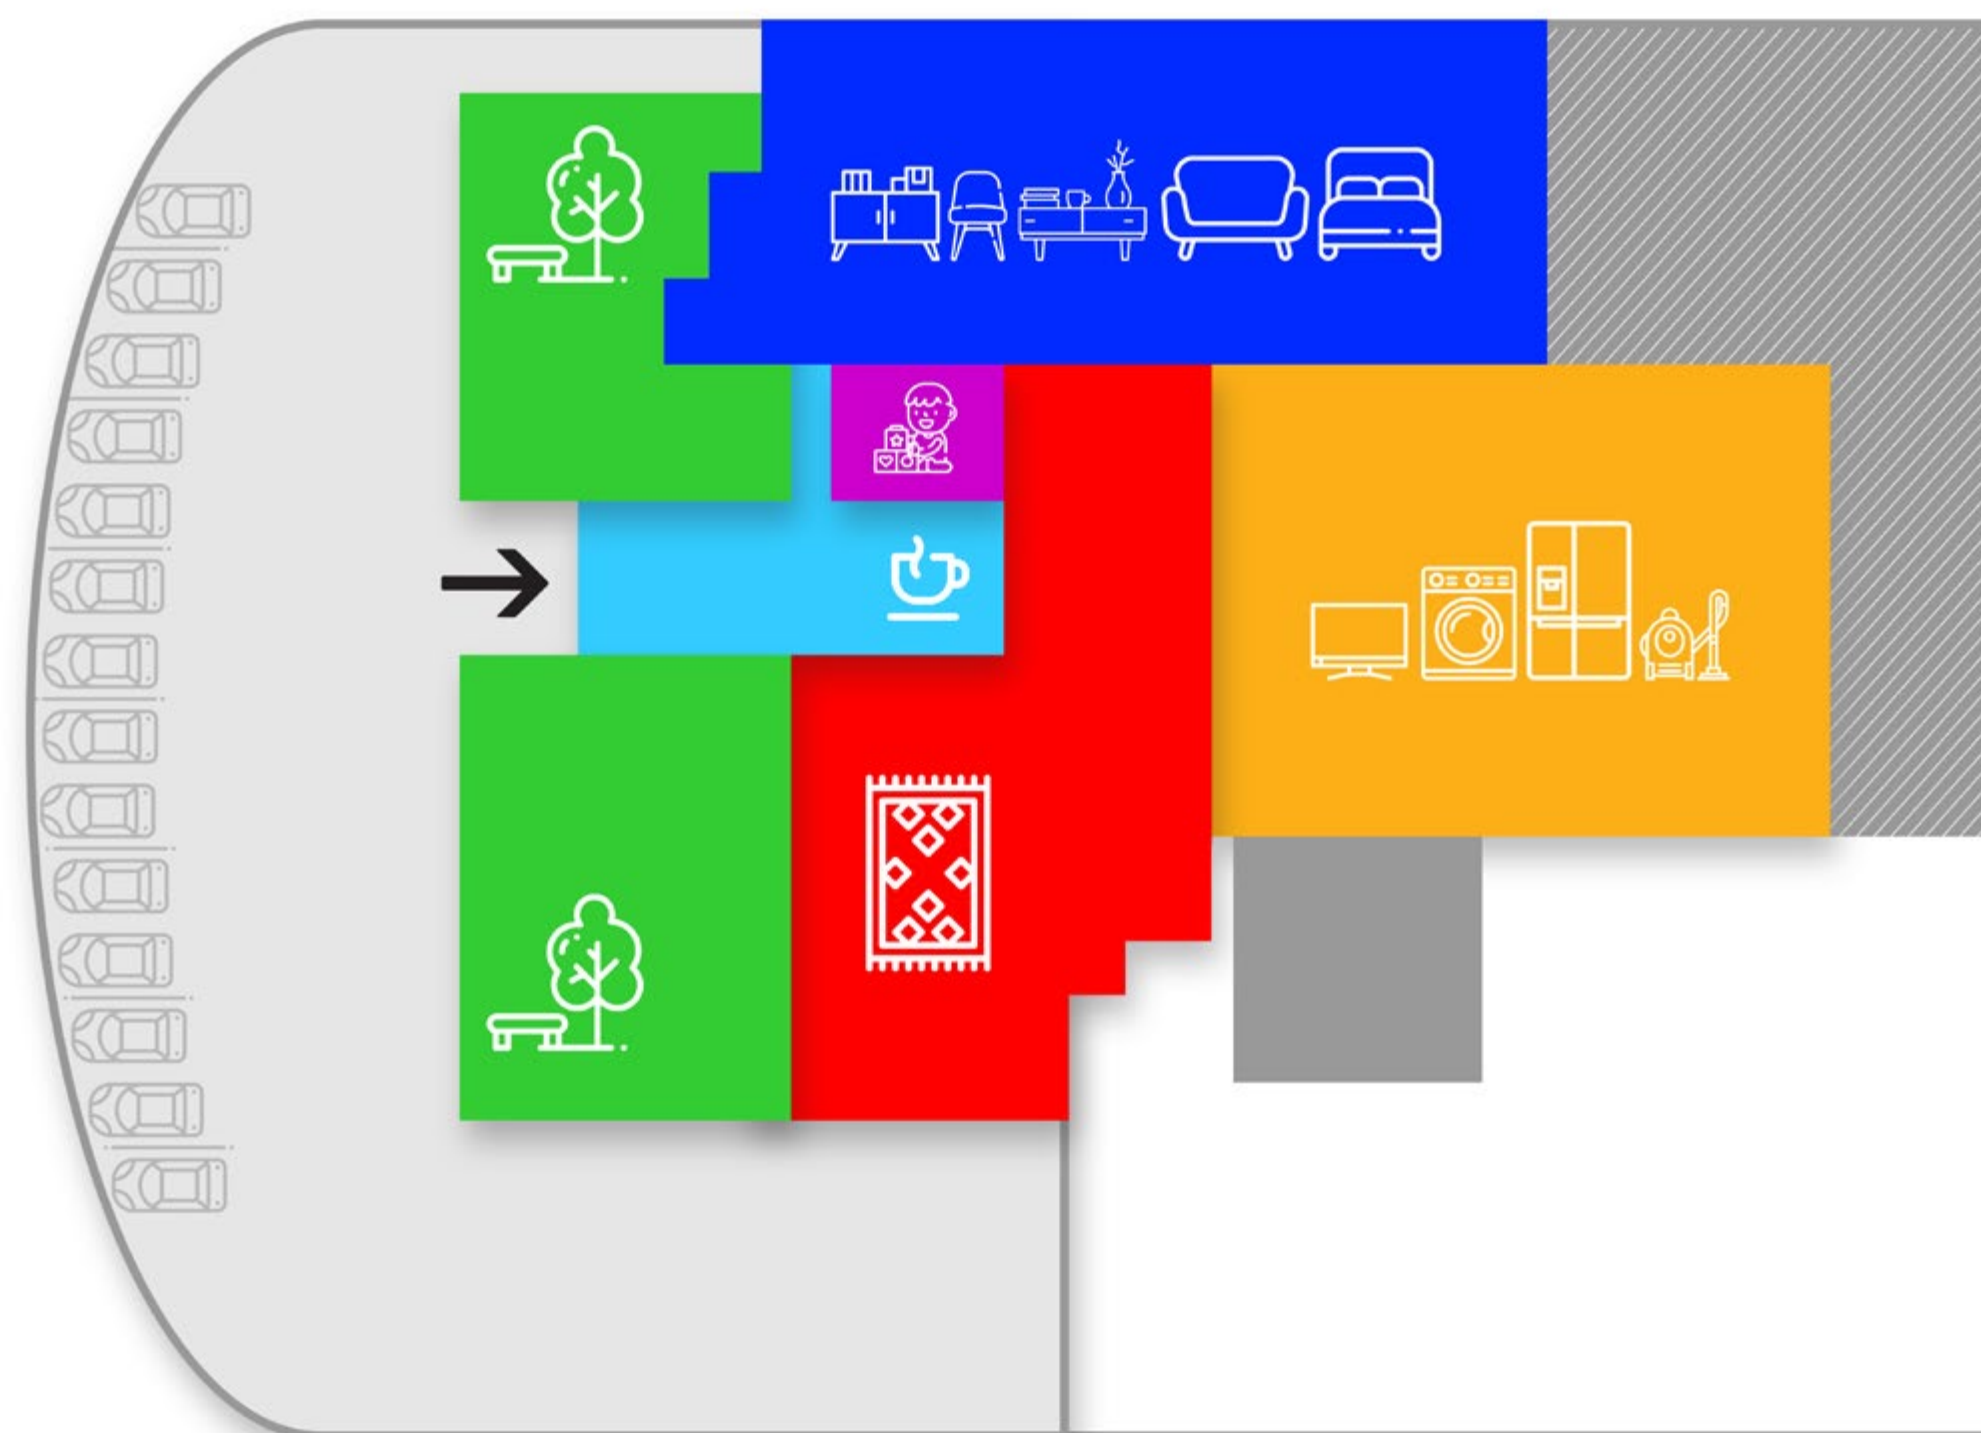

ورودی شهر

خانه شیوا

خانه شیوا

بزرگ‌ترین فروشگاه فرش و مبلمان در جنوب ایران

تنوعی کم‌نظیر از فرش، سرویس‌های خواب، مبلمان و لوازم منزل

- ۲۱ هزار مترمربع مساحت
- بیش از ۷ هزار مترمربع زیربنای فضای فروشگاه
- نمایندگی برندهای معتبر فرش و مبلمان
- سالن اختصاصی فرش‌های نفیس ابریشمی و دستبافت
- با تنوعی کم‌نظیر
- تنوع بیش از ۲ هزار کالا
- پارکینگ با ظرفیت بیش از ۳۰۰ خودرو
- طرف قرارداد با بیش از ۷۰ ارگان و سازمان
- دارای فضای بازی کودک، کافه و...

- ورودی، لابی و کافه
- سالن‌های فرش
- سالن‌های مبلمان
- سالن لوازم خانگی
- فضای بازی کودک
- فضای سبز
- پارکینگ
- انبار

❖ سالن فرش

فرش های ماشینی ۴ متری . ۶ متری . ۹ متری . گلیم
فرش و ...

✦ سالن ۲ فرش

فرش های ماشینی ۱۲متری
فرش های تخفیفی

با هدف جلب رضایت خاطر و احساس آرامش مشتریان هنگام خرید، در «خانه شیوا» فضای بازی کودکان هم فراهم شده است.

همچنین این مجموعه دارای فضای سبز چشم‌نواز و پارکینگ با گنجایش بیش از ۳۰۰ خودرو است.

شعبه مرکزی

شیوا